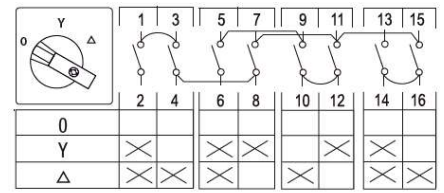

Snro	Tyyppi	AC-21A A	Asennustapa
3624501	SD/8E/F607	5,5	Kansi 4-piste
3624503	SD/16E/F607	7,5	Kansi 4-piste
3624505	SD/32E/F607	11,0	Kansi 4-piste
3624507	SD/40E/F607	15,0	Kansi 4-piste
3624509	SD/63E/F607	22,0	Kansi 4-piste
3624551	SD/11PL/D2/F607	5,5	Koteloitu
3624553	SD/16PL/D2/F607	7,5	Koteloitu
3624555	SD/32PL/D2/F607	11,0	Koteloitu
3624557	SD/40PL/D2/F607	15,0	Koteloitu
3624559	SD/63PL//K3/F607	22,0	Koteloitu

Snro	Tyyppi	AC-21A A	Asennustapa
3624851	NWSD/8E/F408	5,5 kW	Kansi 4-piste
3624852	NWSD/16E/F408	7,5 kW	Kansi 4-piste
3624853	NWSD/32E/F408	11 kW	Kansi 4-piste
3624854	NWSD/40E/F408	15 kW	Kansi 4-piste
3624855	NWSD/63E/F408	22 kW	Kansi 4-piste