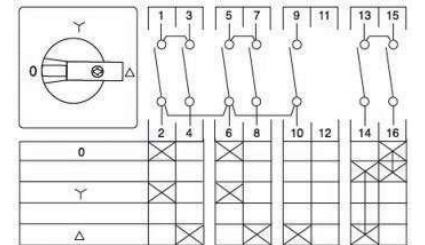

Snro	Tyyppi	AC-21A A	Asennustapa
3624501	SD/8E/F607	5,5	Kansi 4-piste
3624503	SD/16E/F607	7,5	Kansi 4-piste
3624505	SD/32E/F607	11,0	Kansi 4-piste
3624507	SD/40E/F607	15,0	Kansi 4-piste
3624509	SD/63E/F607	22,0	Kansi 4-piste
3624551	SD/11PL/D2/F607	5,5	Koteloitu
3624553	SD/16PL/D2/F607	7,5	Koteloitu
3624555	SD/32PL/D2/F607	11,0	Koteloitu
3624557	SD/40PL/D2/F607	15,0	Koteloitu
3624559	SD/63PL//K3/F607	22,0	Koteloitu

Snro	Tyyppi	AC-21A A	Asennustapa
3624856	WAH1232/8ZM/F909	5,5 kW	Kansi Ø 22,3 mm
3624857	WAH1232/8E/F909	5,5 kW	Kansi 4-piste
3624858	WAH1232/20ZM/F909	10,5 kW	Kansi Ø 22,3 mm
3624859	WAH1232/20E/F909	10,5 kW	Kansi 4-piste
3624860	WAH1232/20PLM/F909	10,5 kW	Koteloitu