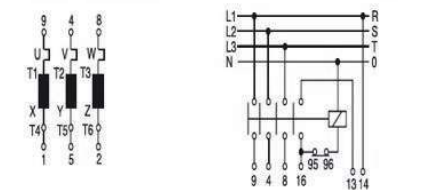

Snro	Tyyppi	AC-21A A	Asennustapa
3624501	SD/8E/F607	5,5	Kansi 4-piste
3624503	SD/16E/F607	7,5	Kansi 4-piste
3624505	SD/32E/F607	11,0	Kansi 4-piste
3624507	SD/40E/F607	15,0	Kansi 4-piste
3624509	SD/63E/F607	22,0	Kansi 4-piste
3624551	SD/11PL/D2/F607	5,5	Koteloitu
3624553	SD/16PL/D2/F607	7,5	Koteloitu
3624555	SD/32PL/D2/F607	11,0	Koteloitu
3624557	SD/40PL/D2/F607	15,0	Koteloitu
3624559	SD/63PL//K3/F607	22,0	Koteloitu

Snro	Tyyppi	AC-21A A	Asennustapa
3624851	NWSD/8E/F408	5,5 kW	Kansi 4-piste
3624852	NWSD/16E/F408	7,5 kW	Kansi 4-piste
3624853	NWSD/32E/F408	11 kW	Kansi 4-piste
3624854	NWSD/40E/F408	15 kW	Kansi 4-piste
3624855	NWSD/63E/F408	22 kW	Kansi 4-piste

Snro	Tyyppi	AC-21A A	Asennustapa
3624856	WAH1232/8ZM/F909	5,5 kW	Kansi Ø 22,3 mm
3624857	WAH1232/8E/F909	5,5 kW	Kansi 4-piste
3624858	WAH1232/20ZM/F909	10,5 kW	Kansi Ø 22,3 mm
3624859	WAH1232/20E/F909	10,5 kW	Kansi 4-piste
3624860	WAH1232/20PLM/F909	10,5 kW	Koteloitu

Moottorin suunnanvaihtokytkimet 3-vaiheiset 1-0-2

Snro	Tyyppi	AC-21A A	Asennustapa
3614551	W3/8E/F604	5,5 kW	Kansi 4-piste
3614553	W3/16E/F604	7,5 kW	Kansi 4-piste
3614555	W3/32E/F604	11,0 kW	Kansi 4-piste
3614557	W3/40E/F604	15,0 kW	Kansi 4-piste
3614501	W3/11PL/D2/F604	5,5 kW	Koteloitu
3614503	W3/16PL/D2/F604	7,5 kW	Koteloitu
3614505	W3/32PL/D2/F604	11,0 kW	Koteloitu
3614507	W3/40PL/D2/F604	15,0 kW	Koteloitu