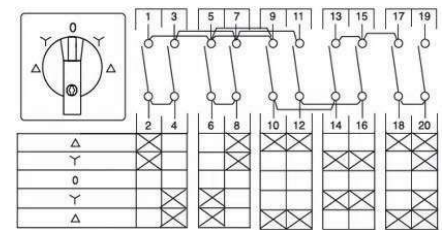

Snro	Tyyppi	AC-21A A	Asennustapa
3624501	SD/8E/F607	5,5	Kansi 4-piste
3624503	SD/16E/F607	7,5	Kansi 4-piste
3624505	SD/32E/F607	11,0	Kansi 4-piste
3624507	SD/40E/F607	15,0	Kansi 4-piste
3624509	SD/63E/F607	22,0	Kansi 4-piste
3624551	SD/11PL/D2/F607	5,5	Koteloitu
3624553	SD/16PL/D2/F607	7,5	Koteloitu
3624555	SD/32PL/D2/F607	11,0	Koteloitu
3624557	SD/40PL/D2/F607	15,0	Koteloitu
3624559	SD/63PL//K3/F607	22,0	Koteloitu

Snro	Tyyppi	AC-21A A	Asennustapa
3624851	NWSD/8E/F408	5,5 kW	Kansi 4-piste
3624852	NWSD/16E/F408	7,5 kW	Kansi 4-piste
3624853	NWSD/32E/F408	11 kW	Kansi 4-piste
3624854	NWSD/40E/F408	15 kW	Kansi 4-piste
3624855	NWSD/63E/F408	22 kW	Kansi 4-piste

Snro	Tyyppi	AC-21A A	Asennustapa
3624856	WAH1232/8ZM/F909	5,5 kW	Kansi Ø 22,3 mm
3624857	WAH1232/8E/F909	5,5 kW	Kansi 4-piste
3624858	WAH1232/20ZM/F909	10,5 kW	Kansi Ø 22,3 mm
3624859	WAH1232/20E/F909	10,5 kW	Kansi 4-piste
3624860	WAH1232/20PLM/F909	10,5 kW	Koteloitu

Moottorin suunnanvaihtokytkimet 3-vaiheiset 1-0-2

Snro	Tyyppi	AC-21A A	Asennustapa
3614551	W3/8E/F604	5,5 kW	Kansi 4-piste
3614553	W3/16E/F604	7,5 kW	Kansi 4-piste
3614555	W3/32E/F604	11,0 kW	Kansi 4-piste
3614557	W3/40E/F604	15,0 kW	Kansi 4-piste
3614501	W3/11PL/D2/F604	5,5 kW	Koteloitu
3614503	W3/16PL/D2/F604	7,5 kW	Koteloitu
3614505	W3/32PL/D2/F604	11,0 kW	Koteloitu
3614507	W3/40PL/D2/F604	15,0 kW	Koteloitu