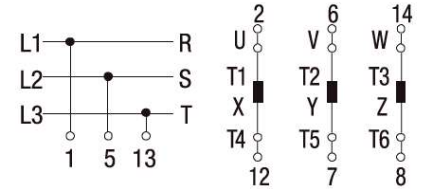

Snro	Tyyppi	AC-21A A	Asennustapa
3624501	SD/8E/F607	5,5	Kansi 4-piste
3624503	SD/16E/F607	7,5	Kansi 4-piste
3624505	SD/32E/F607	11,0	Kansi 4-piste
3624507	SD/40E/F607	15,0	Kansi 4-piste
3624509	SD/63E/F607	22,0	Kansi 4-piste
3624551	SD/11PL/D2/F607	5,5	Koteloitu
3624553	SD/16PL/D2/F607	7,5	Koteloitu
3624555	SD/32PL/D2/F607	11,0	Koteloitu
3624557	SD/40PL/D2/F607	15,0	Koteloitu
3624559	SD/63PL//K3/F607	22,0	Koteloitu

Snro	Tyyppi	AC-21A A	Asennustapa
3624851	NWSD/8E/F408	5,5 kW	Kansi 4-piste
3624852	NWSD/16E/F408	7,5 kW	Kansi 4-piste
3624853	NWSD/32E/F408	11 kW	Kansi 4-piste
3624854	NWSD/40E/F408	15 kW	Kansi 4-piste
3624855	NWSD/63E/F408	22 kW	Kansi 4-piste

Snro	Tyyppi	AC-21A A	Asennustapa
3624856	WAH1232/8ZM/F909	5,5 kW	Kansi Ø 22,3 mm
3624857	WAH1232/8E/F909	5,5 kW	Kansi 4-piste
3624858	WAH1232/20ZM/F909	10,5 kW	Kansi Ø 22,3 mm
3624859	WAH1232/20E/F909	10,5 kW	Kansi 4-piste
3624860	WAH1232/20PLM/F909	10,5 kW	Koteloitu

Moottorin suunnanvaihtokytkimet 3-vaiheiset 1-0-2

Snro	Tyyppi	AC-21A A	Asennustapa
3614551	W3/8E/F604	5,5 kW	Kansi 4-piste
3614553	W3/16E/F604	7,5 kW	Kansi 4-piste
3614555	W3/32E/F604	11,0 kW	Kansi 4-piste
3614557	W3/40E/F604	15,0 kW	Kansi 4-piste
3614501	W3/11PL/D2/F604	5,5 kW	Koteloitu
3614503	W3/16PL/D2/F604	7,5 kW	Koteloitu
3614505	W3/32PL/D2/F604	11,0 kW	Koteloitu
3614507	W3/40PL/D2/F604	15,0 kW	Koteloitu